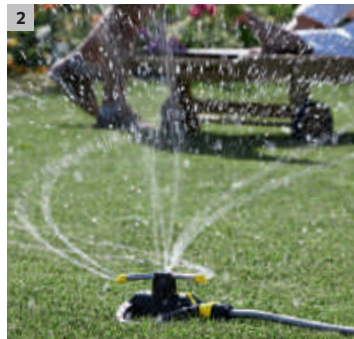

Sistema de pulverización

1 Ángulo de pulverización ajustable.
Para un riego según las necesidades.

2 Para el riego de superficies y jardines de tamaño mediano.
Superficie de riego hasta 113 m².

CS 90 spike

2 Para el riego de superficies y jardines de tamaño pequeño.
Superficie de riego hasta 64 m².

RS 130/3

Volumen de caudal de agua	15 l/min
Alcance de riego (2 bar)	≤ 11 m
Alcance de riego (4 bar)	≤ 13 m
Superficie de riego (2 bar)	95 m ²
Superficie de riego (4 bar)	133 m ²
Peso	0,2 kg
Dimensiones	200×248×100 (laxanxal)
Número de Pedido	2.645-019.0

Sistema de pulverización

1 Resistentes brazos metálicos para regar bajo árboles, arbustos, etc

2 Para el riego de superficies y jardines de tamaño mediano. Superficie de riego hasta 133 m².

PS 300

Volumen de caudal de agua	18,5 l/min
Alcance de riego (2 bar)	≤ 25 m
Alcance de riego (4 bar)	≤ 30 m
Superficie de riego (2 bar)	490 m ²
Superficie de riego (4 bar)	706 m ²
Peso	0,13 kg
Dimensiones	52×113×212 (laxanxal)
Número de Pedido	2.645-023.0

Sistema de pulverización

1 Ángulo de aspersión ajustable y estaca robusta para terrenos irregulares o escarpados.

2 Para el riego de superficies y jardines de tamaño mediano y grande. Superficie de riego hasta 706 m².