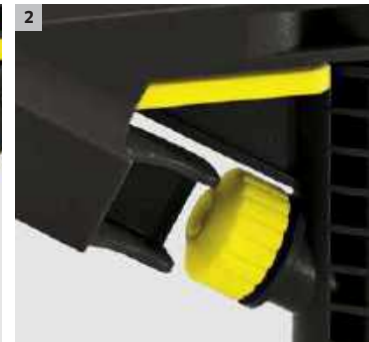

Sistema de pulverización

1 Resistentes brazos metálicos para regar bajo árboles, arbustos, etc

2 Para el riego de superficies y jardines de tamaño mediano. Superficie de riego hasta 133 m².

PS 300

Volumen de caudal de agua	18,5 l/min
Alcance de riego (2 bar)	≤ 25 m
Alcance de riego (4 bar)	≤ 30 m
Superficie de riego (2 bar)	490 m ²
Superficie de riego (4 bar)	706 m ²
Peso	0,13 kg
Dimensiones	52×113×212 (laxanxal)
Número de Pedido	2.645-023.0

Sistema de pulverización

1 Ángulo de aspersión ajustable y estaca robusta para terrenos irregulares o escarpados.

2 Para el riego de superficies y jardines de tamaño mediano y grande. Superficie de riego hasta 706 m².