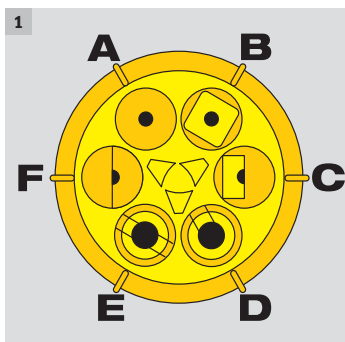

Sistema de pulverización

1 Ángulo de aspersión ajustable y estaca robusta para terrenos irregulares o escarpados.

2 Para el riego de superficies y jardines de tamaño mediano y grande. Superficie de riego hasta 706 m².

CS 90 vario

Volumen de caudal de agua	21 (circular) 8,6 (rectangular) l/min
Alcance de riego (4 bar)	≤ 9 m
Superficie de riego (4 bar)	64 (circular) 17 (rectangular) l/min
Peso	0,1 kg
Dimensiones	113×117×135 (laxaxal)
Número de Pedido	2.645-025.0

MS 100

Volumen de caudal de agua	21 l/min
Alcance de riego (2 bar)	≤ 8,4 m
Alcance de riego (4 bar)	≤ 10 m
Superficie de riego (2 bar)	55 m ²
Superficie de riego (4 bar)	78 m ²
Peso	0,14 kg
Dimensiones	208×199×71 (laxaxal)
Número de Pedido	2.645-026.0

Sistema de pulverización

- Seis variantes de riego incluidas.**
Para un riego según la necesidad de cada usuario.
- Para el riego de superficies y jardines de tamaño pequeño.**
Superficie de riego hasta 78 m².
- Soporte para colgar en la pared integrado en el producto.**
Se almacena o cuelga fácilmente.